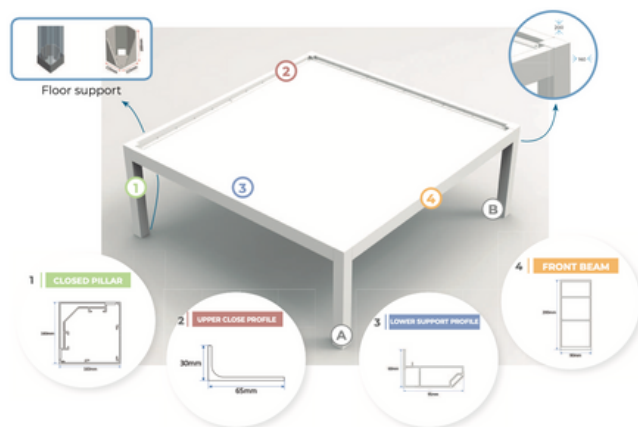

Producteigenschappen

Maximale breedte: 650 cm*

Maximale diepte: 645 cm

Maximale hoogte: 300 cm

Dak: lamellen (elektrisch bedienbaar)

Kleuren: alle mogelijke RAL-kleuren**

Opties: glaswanden, screens, LED-verlichting, windsensor, regensensor

* Onbeperkt te koppelen.

** Glans en structuur.

Maatvoering

Support en maten onderdelen

Verdere afmetingen onderdelen