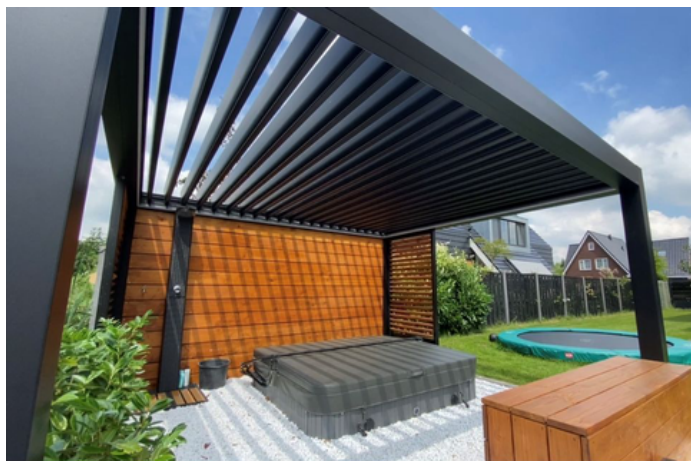

Productinformatie

De vrijstaande de Zon en Scherm Wetar is een luxe lamellen overkapping voor een eerlijke prijs. Het lamellendak bedien je eenvoudig met de afstandsbediening. Zo bepaal je zelf de lichtinval of schaduw. Omdat de terrasoverkapping spatwaterdicht is zit je ook bij regen heerlijk overdekt. Bij warm weer open je de lamellen voor extra ventilatie en luchtdoorstroming op je terras.

Producteigenschappen

Maximale breedte: 650 cm*

Maximale diepte: 645 cm

Maximale hoogte: 300 cm

Dak: lamellen (elektrisch bedienbaar)

Kleuren: alle mogelijke RAL-kleuren**

Opties: glaswanden, screens, LED-verlichting, windsensor, regensensor

* Onbeperkt te koppelen.

** Glans en structuur.