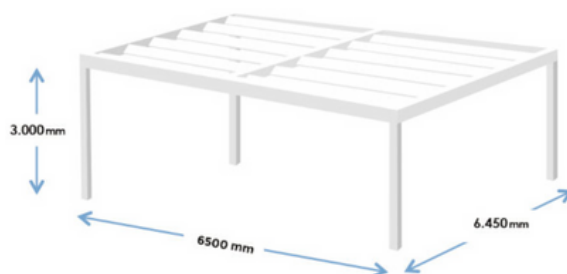

Maatvoering